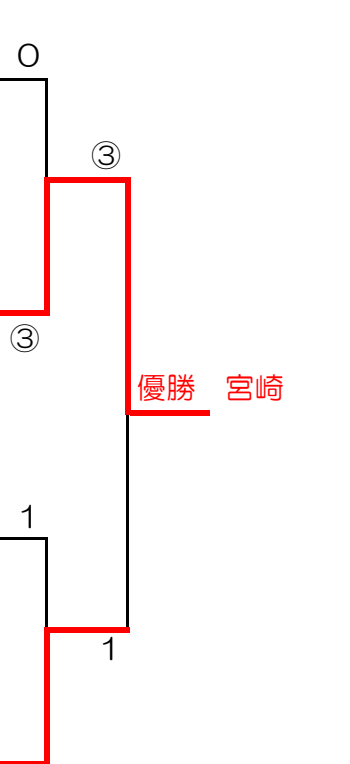

第35回記念全日本レディース決勝大会 決勝リーグ

決勝リーグ3位

	A	A3	B3	C3	勝率	差	順位
A3	山梨	/	2	③	/		2
B3	徳島	③	/	③	/		1
C3	石川	2	2	/	/		3

	B	D3	E3	F3	差	順位
D3	三重	/	③	⑤	/	1
E3	佐賀	2	/	③	/	2
F3	高知	0	0	/	/	3

	C	G3	H3	I3	差	順位
G3	愛媛	/	2	1	/	3
H3	東京	③	/	2	/	2
I3	島根	④	③	/	/	1

	C	G4	H4	I4	差	順位
G4	新潟	/	③	④	/	1
H4	沖縄	2	/	③	/	2
I4	鳥取	1	2	/	/	3

	D	J4	K4	L4	差	順位
J4	大分	/	1	2	/	3

K4	京都	④	④	/		1
L4	香川	③	1	/		2

③